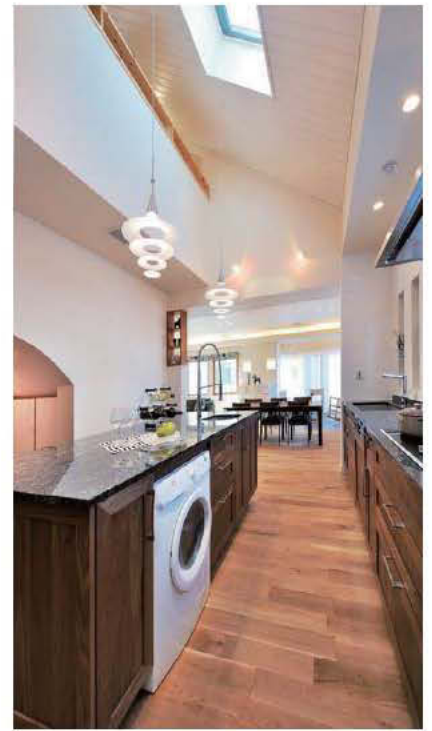

住宅展示場

ハウスメーカー様の展示場に、弊社キッチンセットを納品させて頂きました。特注ウォールナット板目扉扉が大変ご好評頂きました。ノルウェー産の天然御影石【ブルーパール】との相性も良く、独特なクラシカルテイストのキッチンが表現できました。

アイテム

I型キッチン・アイランド型カウンター・食器棚