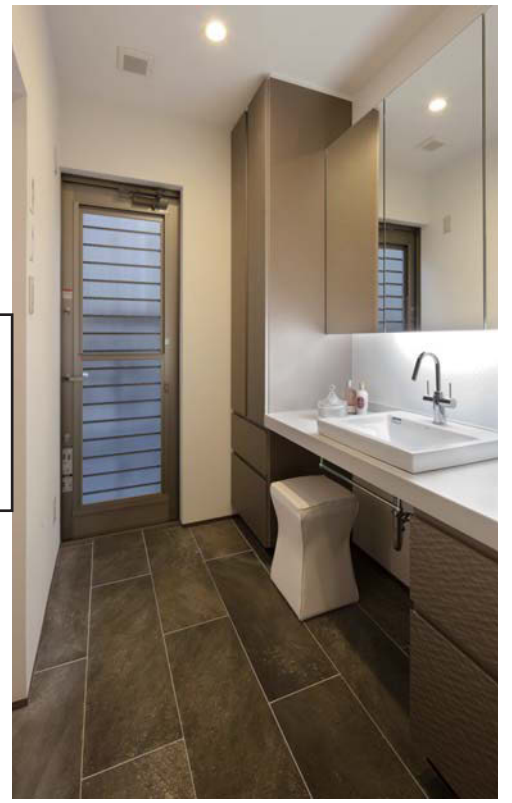

## 北摂ショールーム

弊社ショールームキッチンです。  
ステンレス天板や天然御影石天板、セラミック塗装オーパ  
天然木突板など様々なマテリアルを組み合わせることが  
でき、多種多様なご提案が可能です。

関東地区 【横 浜ショールーム】  
神奈川県横浜市中区桜木町1-1-7 コレットマーレ4階  
TEL：045-681-1115

関西地区 【芦 屋ショールーム】  
兵庫県芦屋市船戸町21 ラポルテ西館207  
TEL：0797-63-5882 FAX：0797-63-5877