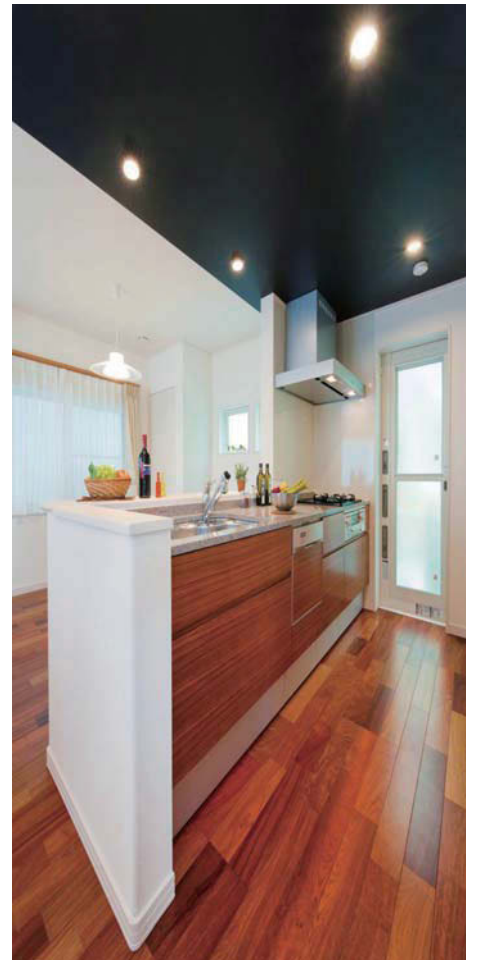

COMMOPUS

ASHIYA