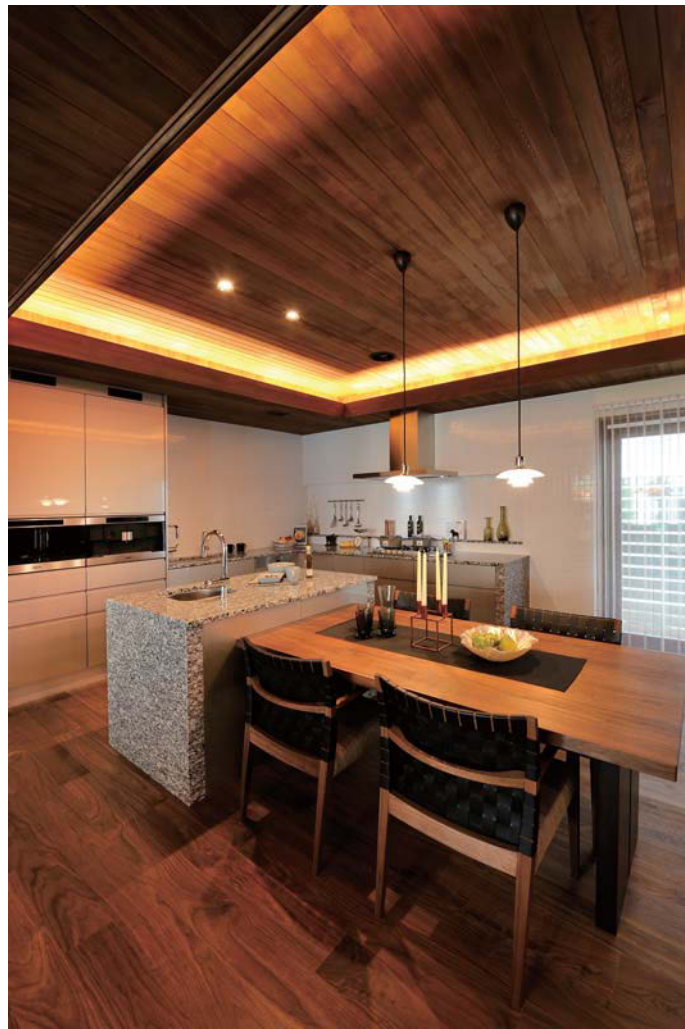

西宮モデルハウス

ハウスメーカー様の展示場に、弊社オリジナルキッチン・洗面化粧台などを納品させて頂きました。

天然御影石天板とUV鏡面塗装扉が高級感・存在感を演出し、最新の機器をビルトインし機能性にも優れたキッチンです。

アイテム

L型キッチン+アイランド型キッチン+トール収納

(天然御影石 浪花白+UV鏡面塗装 シャンパンゴールド)

バーカウンター

洗面化粧台・トイレ手洗い

(天然御影石 スウェーデンマホガニー+UV鏡面塗装 ダークグレー)