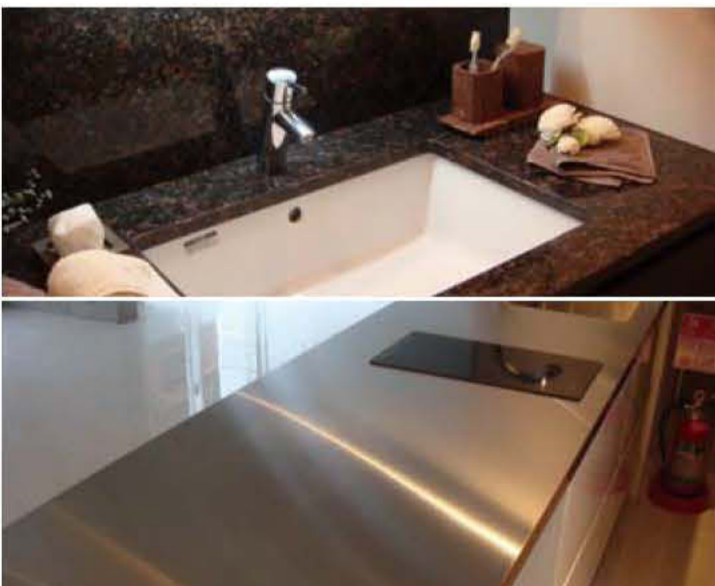

Original DOOR

Only One !

基材には MDF(F★★★★) を使用し、安定した品質を保持しています。

OPA(オーパ)

日本伝統の木加工技術”なぐり”をキッチンの扉として昇華した COMMOPLUS オリジナル。季節と共に様々な表情を映し出します。

表面硬度：3H 耐熱温度：150℃

UV 塗装(鏡面仕上げ)

紫外線の照射により硬化させる、塗装の中でも上位ランクに位置する光沢の美しい扉。

表面硬度：3H 耐熱温度：120℃

天然木突き板

希少価値の高い銘木を使用した木目の美しい扉。

独自の技術で小口まで一体加工し、小口面材がはく離する心配がありません。

表面硬度：2H 耐熱温度：100℃

レリーフウッド

”浮造り”加工を施した天然木の上に、マット塗装を施したオリジナル扉。

暖かみのある自然な風合いを持ちながら、モダンな空間にもマッチする素材です。

表面硬度：3H 耐熱温度：150℃

Rail / hinge

エアマテック

ノヴァクラシックプロ (GRASS/オーストリア) 検査機関 LGA 認定(ドイツ)

ヨーロッパのハイエンドキッチンメーカーでも多数採用されている、

信頼の GRASS 社製フルエクステンションレールを標準装備。

操作性はスムーズでお客様の取扱いも簡単です。

(扉だけを引出しから外すことができ、引出し全部を外さなくてもお掃除ができます。)

エア式ショックアブソーバーの採用で、引き込みもスムーズ。

オイルダンパーのように経年劣化によるオイル漏れの心配がありません。

110°ワンタッチメタラヒンジ (HAFELE)

偏芯カム内蔵で、扉に触れることなく左右、高さ、奥行をワンタッチで調整できます。

※スモウザー内蔵のヒンジもあります。

Work TOP

ライフスタイルに合わせて

天然御影石 ヨーロッパ/中国/南米/アジア産出 ほか

高級感のある天然素材を安心してお使いいただけるよう、独自の構造をもったオリジナルキャビネットを使用します。

また、撥水処理剤は、食品衛生法の数値をクリアした安心の材料を塗布しています。

※使用状況により2年程度で効果が薄れることがあります。

お客様のご要望により、再コーティングもご対応させていただきます。

※同一スラブから製作し、工場、港、現場にて製品検査を行います。天然石の為、切り出す箇所により色目、模様の変動が生じることがあります。

メタクリル系人工大理石 / アクリル BMC 系人工大理石 / ステンレス ほか

国内で多数実績のあるメーカーの商品を、独自の品質管理の下選定しています。

規格にとらわれることなく様々なデザインをご提案します。

常に安全性、耐久性を検証し、末永く安心してお使いいただける商品をご提案します。

レンジフード / 水栓 / 調理機器 / 食器洗い乾燥機 ほか

国内メーカー、海外メーカー問わずお取り扱い可能です。

いずれも日本での流通実績、メンテナンス体制などの確立された商品

厳選してご提案いたします。

レンジフード / Ariaфина・富士工業・渡辺製作所・特注レンジフードなど

水栓 / GROHE・hansgrohe・KAKUDAI・三栄水栓など

浄水器 / 三菱レイヨン・メイスイ・タカギなど

調理機器 / AEG・GAGGENAU・ハーマン・リンナイ・Panasonic・HTACHI など

食器洗い乾燥機 / ハーマン・リンナイ・Panasonic・三菱・AEG など