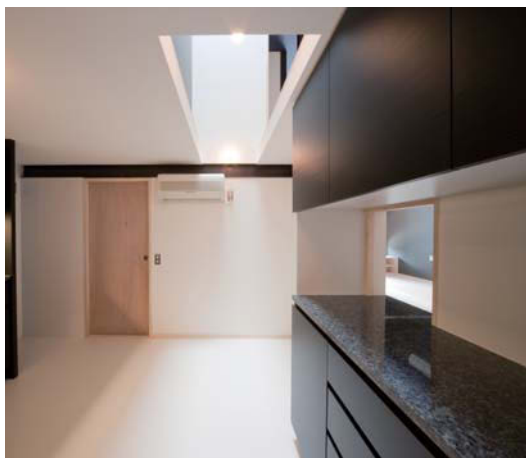

和歌山県鳴神の家

建築家 岸上勝彦氏とのコラボレーションキッチンです。
キッチンは素材感のあるうづくりのブラック扉と天然石
ブルーパール天板とでコーディネートしました。

※こちらの建築物は、平成22年日本建築士会連合会賞
入賞作品（奨励賞）です。