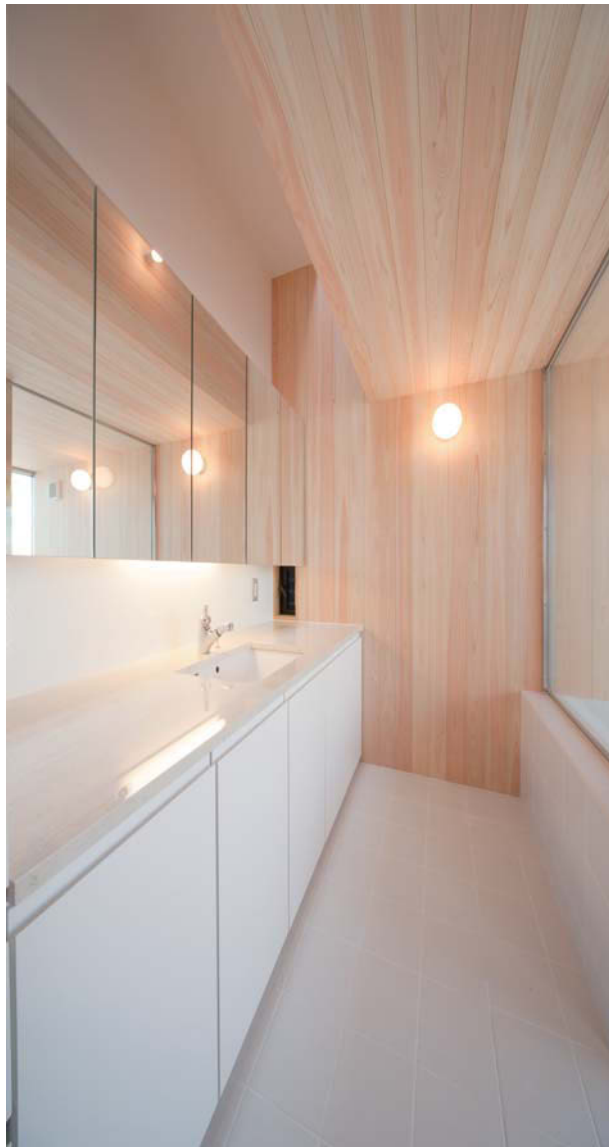

和歌山県鳴神の家

建築家 岸上勝彦氏とのコラボレーションキッチンです。
キッチンは素材感のあるうづくりのブラック扉と天然石
ブルーパール天板とでコーディネートしました。

※こちらの建築物は、平成22年日本建築士会連合会賞
入賞作品（奨励賞）です。