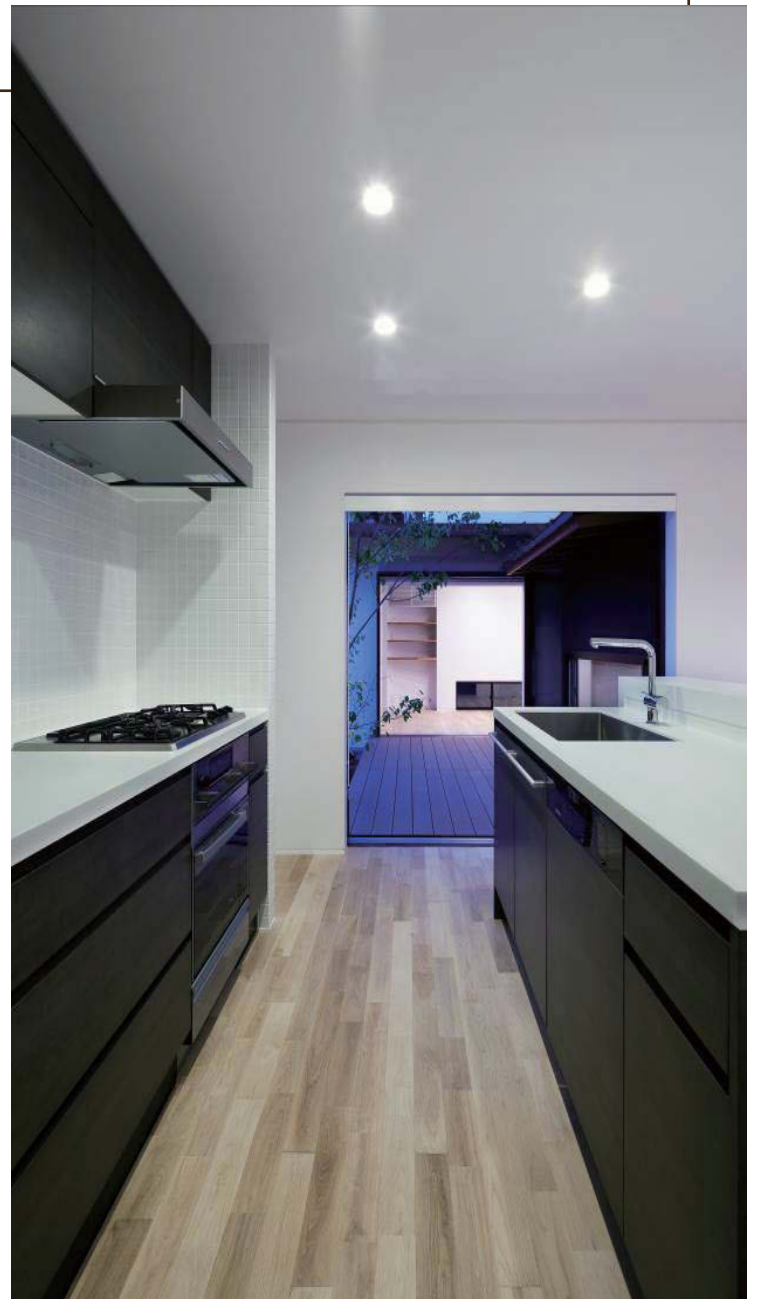

竹のキッチン

施主様に、扉材【積層突板大竹(グレー色)】を大変気に入って頂き、受注させて頂きました。

家全体が【和モダンテイスト】でコーディネートされており、その中で弊社の【竹のキッチン】がうまく調和できました。

アイテム

I型+アイランド型キッチン