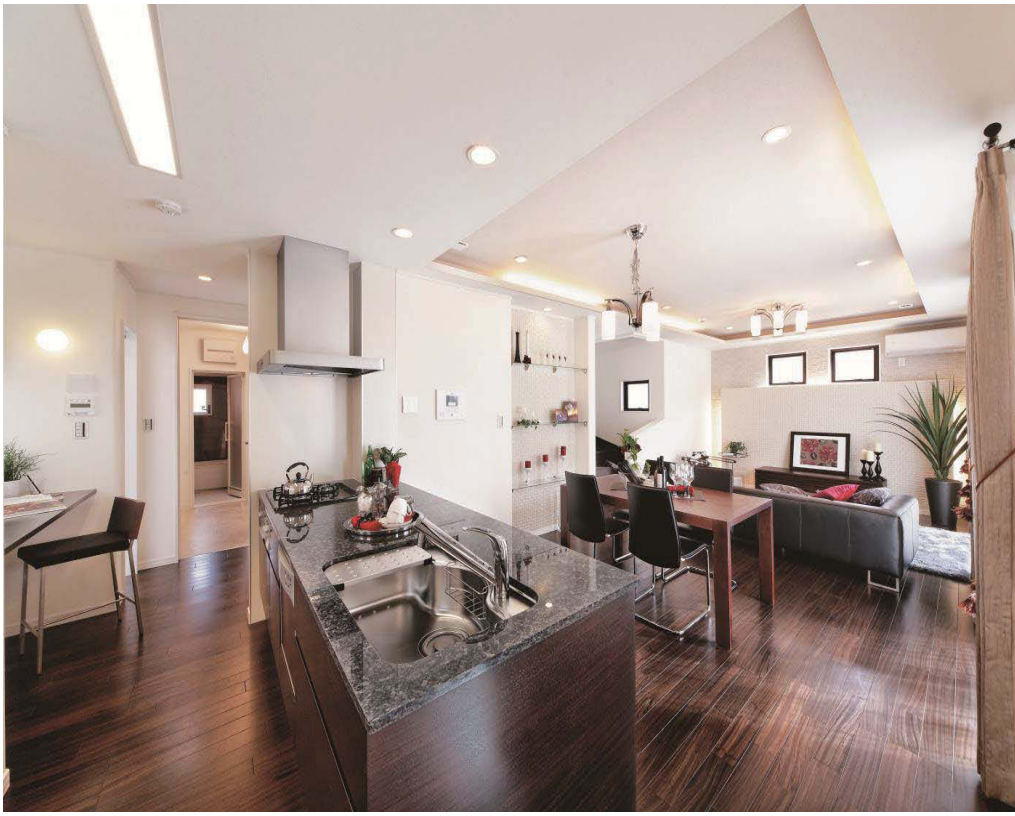

## 芦屋三条町のモデルハウス

アイテム

キッチン・1F+2F洗面化粧台  
・トイレカウンター・シューズボックス