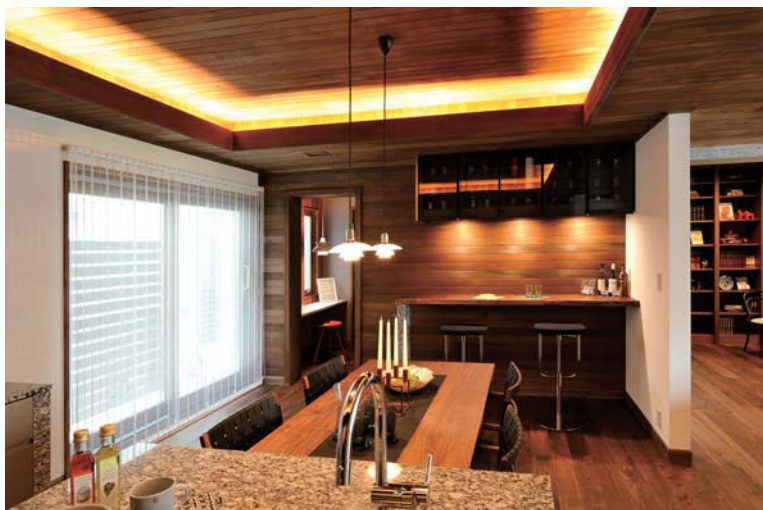

## 西宮モデルハウス

ハウスメーカー様の展示場に、弊社オリジナルキッチン・洗面化粧台などを納品させて頂きました。

天然御影石天板とUV鏡面塗装扉が高級感・存在感を演出し、最新の機器をビルトインし機能性にも優れたキッチンです。

アイテム

L型キッチン+アイランド型キッチン+トール収納

(天然御影石 浪花白+UV鏡面塗装 シャンパンゴールド)

バーカウンター

洗面化粧台・トイレ手洗い